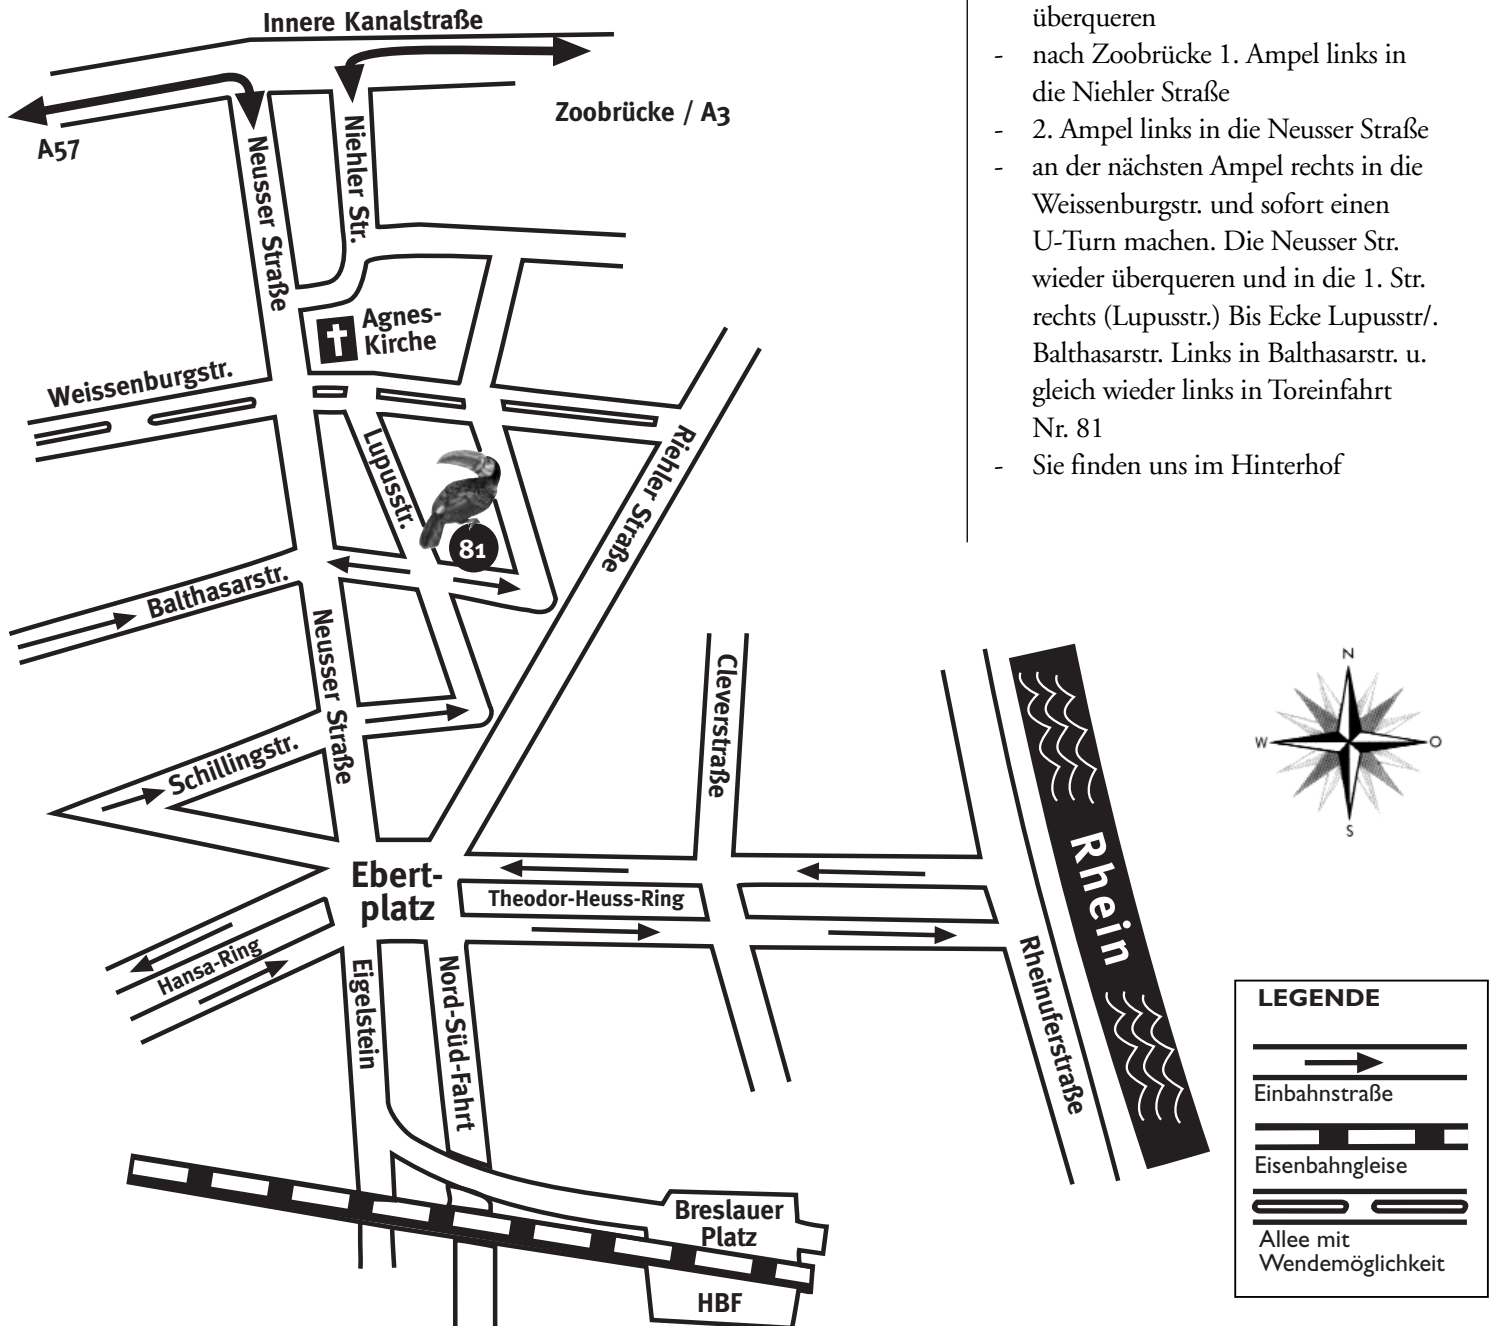

Aus Norden kommend:

- AB-Kreuz Köln-Nord A57
- Zentrum
- geradeaus bis Nord-Süd-Fahrt
- Richtung Ebert-Platz
- am Ebert-Platz links, rechts in die Neusser Str., 1. Str. rechts (Schillingstr.), 1. Str. links (Lupusstr.) bis Ecke Balthasarstr., rechts in die Balthasarstr. u. gleich wieder links in Toreinfahrt Nr. 81
- Sie finden uns im Hinterhof

Aus Westen kommend:

- AB-Kreuz Köln-West A4/A1
- Abfahrt Weiden-Lövenich
- Richtung Innenstadt
- Nord-Süd-Fahrt
- Richtung Ebert-Platz
- am Ebert-Platz links, rechts in die Neusser Str., 1. Str. rechts (Schillingstr.), 1. Str. links (Lupusstr.) bis Ecke Balthasarstr., rechts in die Balthasarstr. u. gleich wieder links in Toreinfahrt Nr. 81
- Sie finden uns im Hinterhof

Aus Süden kommend:

- AB-Kreuz Köln-Süd A555
- Richtung Zentrum/Rheinuferstr.
- Rheinufertunnel passieren, weiter geradeaus
- links abbiegen auf Theodor-Heuss-Ring
- am Ebert-Platz 2. Str. rechts (Neusserstr.), 1. Str. rechts (Schillingstr.), 1. Str. links (Lupusstr.) bis Ecke Balthasarstr., rechts in die Balthasarstr. u. gleich wieder links in Toreinfahrt Nr. 81
- Sie finden uns im Hinterhof

Aus Osten kommend:

- AB-Kreuz Köln-Ost A3/A4
- Richtung Deutz, Zoobrücke überqueren
- nach Zoobrücke 1. Ampel links in die Niehler Straße
- 2. Ampel links in die Neusser Straße
- an der nächsten Ampel rechts in die Weissenburgstr. und sofort einen U-Turn machen. Die Neusser Str. wieder überqueren und in die 1. Str. rechts (Lupusstr.) Bis Ecke Lupusstr./Balthasarstr. Links in Balthasarstr. u. gleich wieder links in Toreinfahrt Nr. 81
- Sie finden uns im Hinterhof